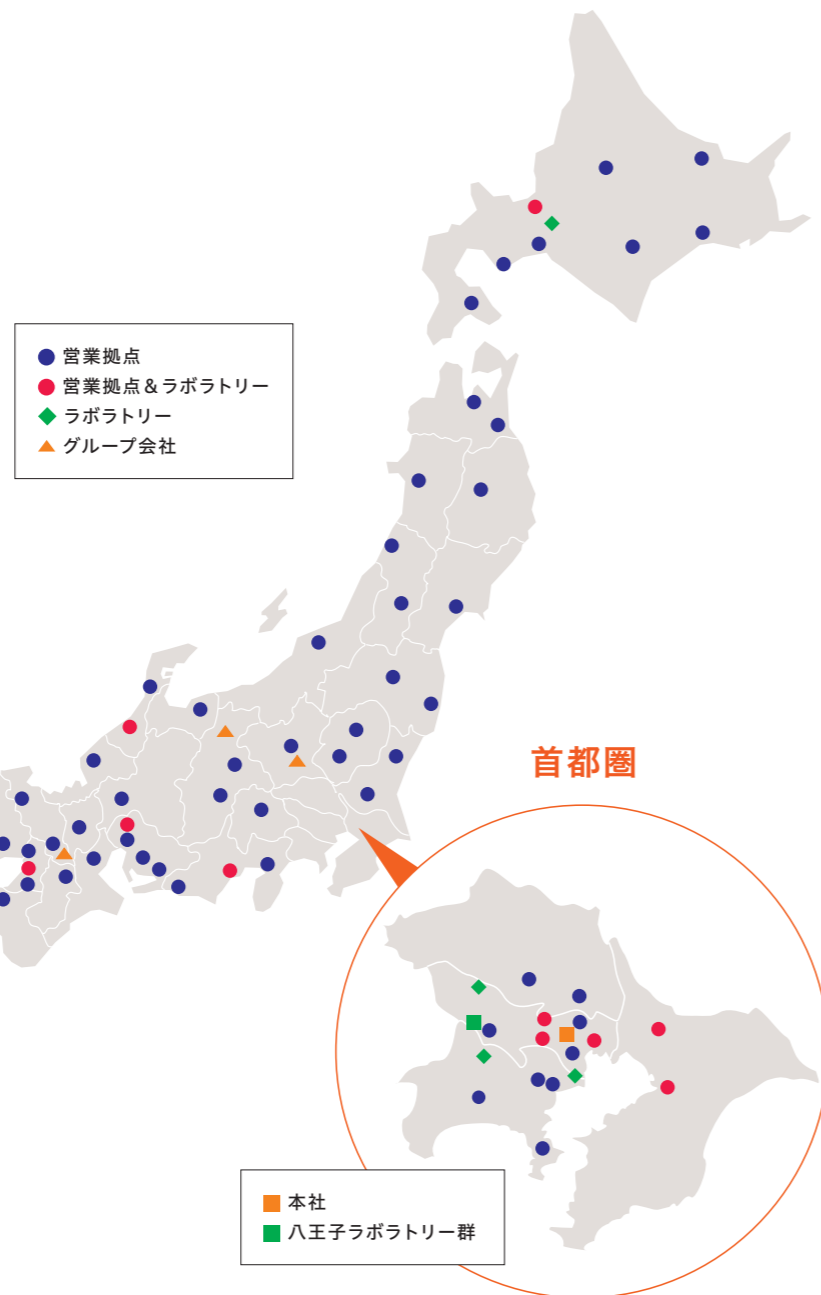

## 八王子ラボラトリー群

JR中央線 日野駅(東京駅から約1時間、新宿駅から約45分)から  
 ・「宇津木台行き」西東京バス乗車「小宮町東」下車  
 ・タクシー (SRL八王子ラボラトリー正面玄関まで) 5分