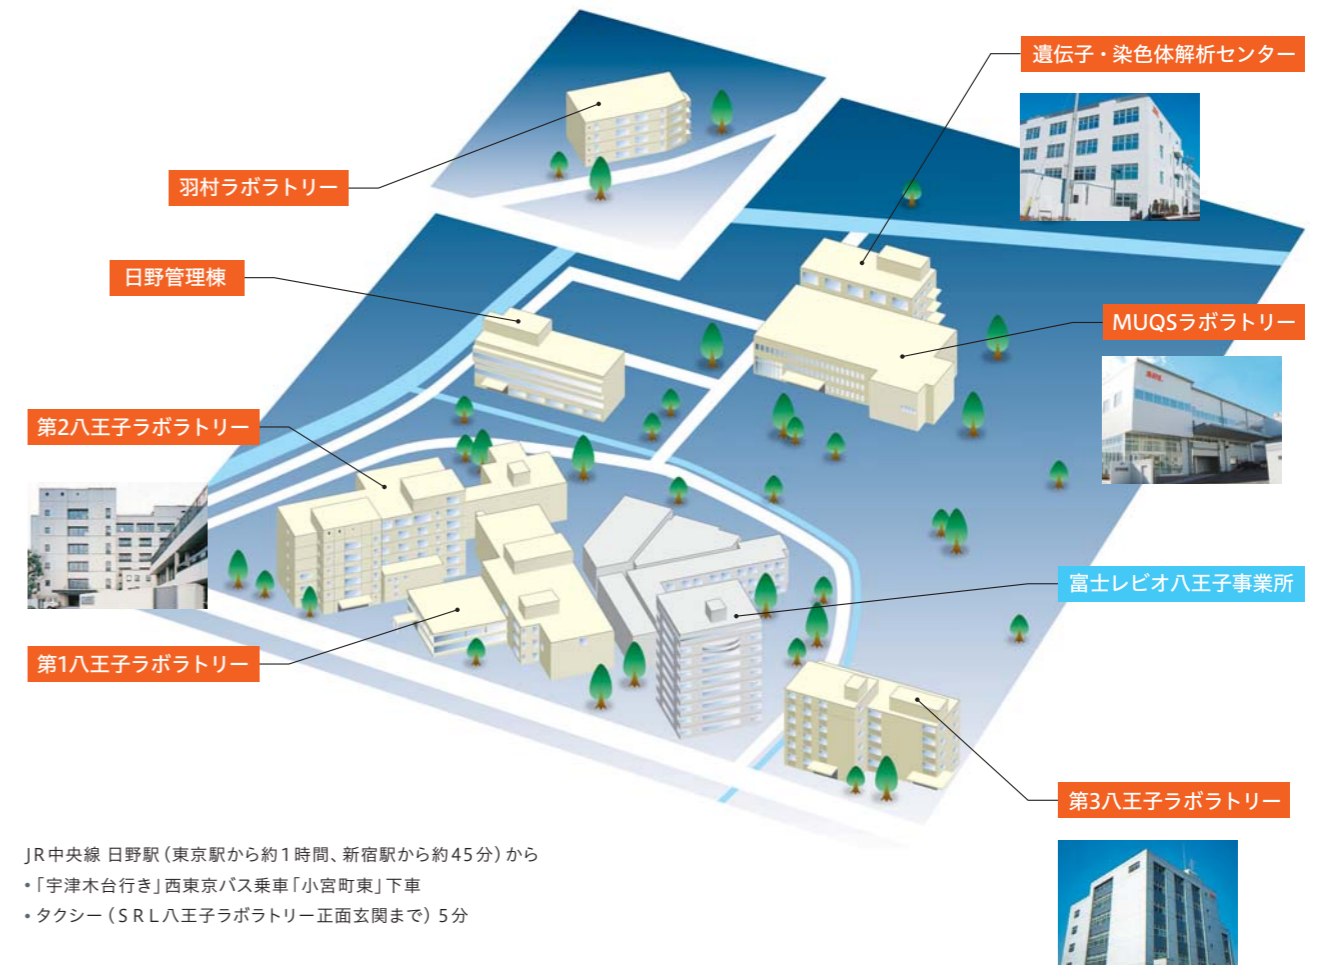

## 八王子ラボラトリー群

JR中央線 日野駅(東京駅から約1時間、新宿駅から約45分)から  
 ・「宇津木台行き」西東京バス乗車「小宮町東」下車  
 ・タクシー (SRL八王子ラボラトリー正面玄関まで) 5分