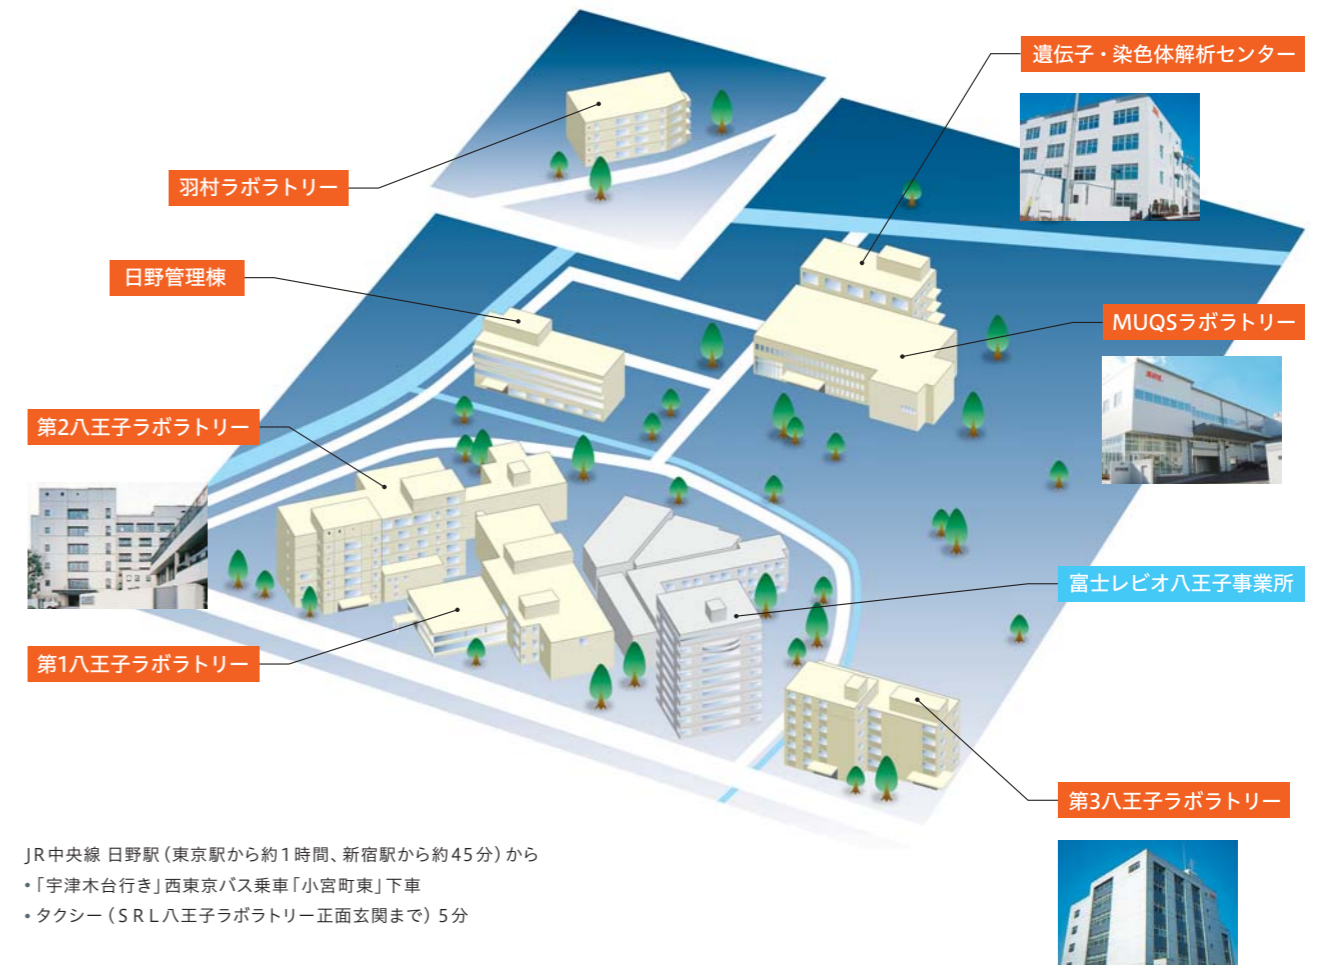

営業拠点

充実した営業サービス網により、お問い合わせや集荷依頼にお応えします。

国内に90ヵ所以上の営業拠点を開設し、先生方からの様々なご要望やお問い合わせ、集荷のご依頼にお応えしております。また、物流に特化した部署を設置し、検体の搬送にも万全を期しております。

※「2018年2月現在」のものへ追記・修正

八王子ラボラトリー群

JR中央線 日野駅(東京駅から約1時間、新宿駅から約45分)から
 ・「宇津木台行き」西東京バス乗車「小宮町東」下車
 ・タクシー (SRL八王子ラボラトリー正面玄関まで) 5分

本社案内図

- ・JR山手線・中央線・埼京線・小田急線・京王線「新宿駅」徒歩約6分
- ・東京メトロ丸ノ内線「西新宿駅」徒歩約2分
- ・都営地下鉄大江戸線「都庁前駅」徒歩約1分
- ・都営地下鉄新宿線「新宿駅」徒歩約11分