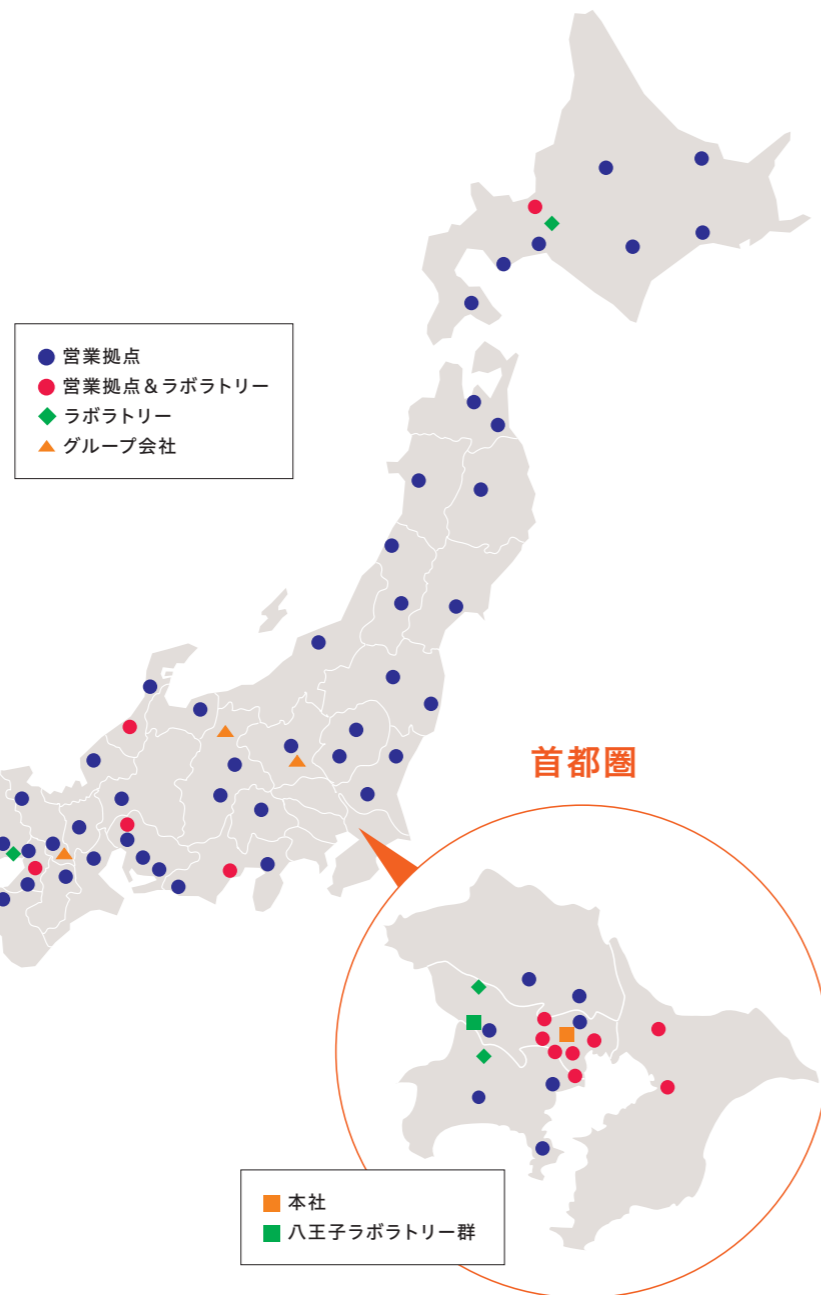

営業拠点

充実した営業サービス網により、お問い合わせや集荷依頼にお応えします。

国内に90ヵ所以上の営業拠点を開設し、先生方からの様々なご要望やお問い合わせ、集荷のご依頼にお応えしております。また、物流に特化した部署を設置し、検体の搬送にも万全を期しております。

※「2018年2月現在」のものへ追記・修正

八王子ラボラトリー群

JR中央線 日野駅(東京駅から約1時間、新宿駅から約45分)から
 ・「宇津木台行き」西東京バス乗車「小宮町東」下車
 ・タクシー (SRL八王子ラボラトリー正面玄関まで) 5分

本社案内図

- ・JR山手線・中央線・埼京線・小田急線・京王線「新宿駅」徒歩約6分
- ・東京メトロ丸ノ内線「西新宿駅」徒歩約2分
- ・都営地下鉄大江戸線「都庁前駅」徒歩約1分
- ・都営地下鉄新宿線「新宿駅」徒歩約11分